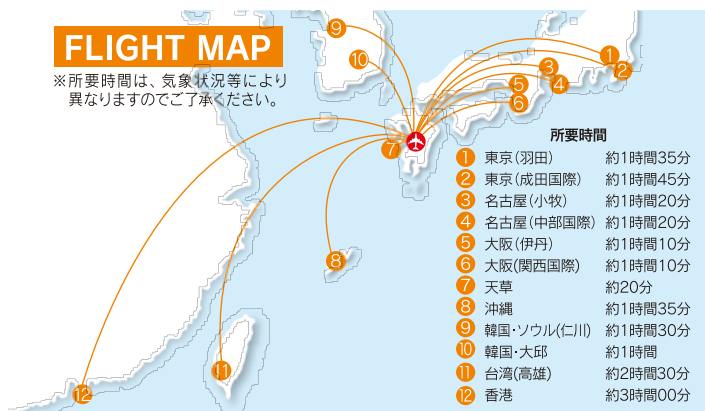

韓国・ソウル(仁川) ⇒ 熊本			
便名	出発曜日	熊本着	
		月・水・金・日	13:05
TW275 ^{※②}	火・土	10:30	11:45
		木	10:10
RS726 ^{※③}	火・木・日	7:25	8:55

※①1月1日~3月30日は、水曜日は50分早発65分早着、日曜日は95分早発着。

※②1月1日~3月30日は、日曜日は35分早発着。

※③10月28日・30日は運航なし。

熊本 ⇒ 韓国・大邱			
便名	出発曜日	熊本発	大邱着
TW236 ^{※①}	火・木・土	16:15	17:15

※①11月29日から就航。

韓国・大邱 ⇒ 熊本			
便名	出発曜日	大邱発	熊本着
TW235 ^{※①}	火・木・土	14:15	15:15

熊本 ⇒ 香港			
便名	出発曜日	熊本発	香港着
UO517	木・日	12:55	15:50

香港 ⇒ 熊本			
便名	出発曜日	香港発	熊本着
UO516	木・日	7:55	12:00

■時刻は、天候やその他の理由により予告なしに変更・遅発・欠航することがございます。

FLIGHT MAP

※所要時間は、気象状況等により異なりますのでご了承ください。

阿蘇くまもと空港国際線振興協議会では、国際線をより多くの方に利用していただくため、以下の助成事業をご用意しております。どうぞご利用ください。

団体利用促進事業(6名以上の団体で1人5,000円助成!!)

- 対象
阿蘇くまもと空港国際線(定期便・定期チャーター便)を片道又は往復利用する6人以上の団体。
- 助成額
1人当たり往復5,000円(片道2,500円)
- 留意事項
○助成を受けるためには、「平成30年度団体利用促進事業実施要項」に基づく事前の申請が必要です。
○この助成事業は平成30年度の事業ですが、予算額を超える申込みがあった場合は、先着順となります。